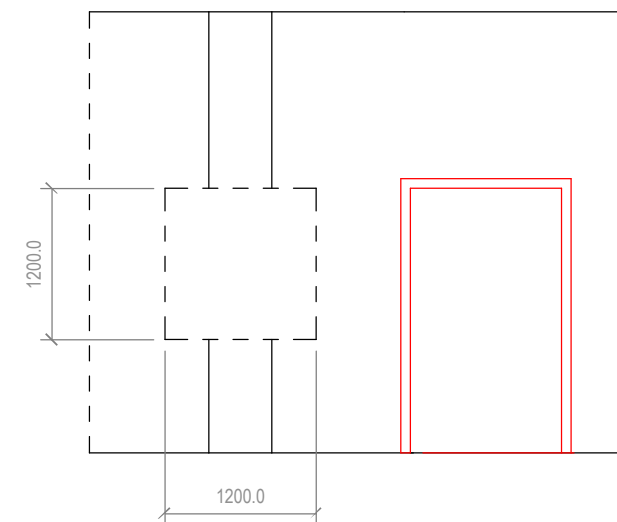

## NOTES

- Negalima keisti šio brėžinio mastelio.
- Pateikti matmenys - projektiniai. Matmenis tikslinti vietoje.

Laikančiosios konstrukcijos slepiamos 45° briauna

**CREATION DATE**  
01.04.2025

**SCALE**  
1:35

**SHEET SIZE**  
A3