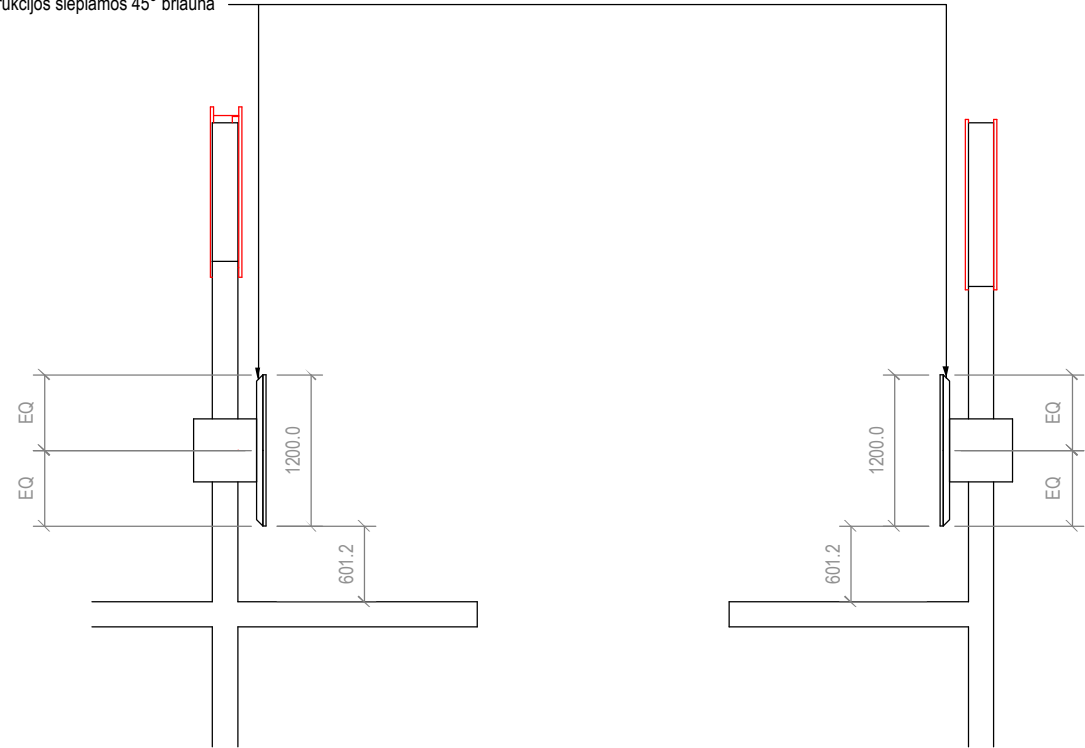

## NOTES

- Negalima keisti šio brėžinio mastelio.
- Pateikti matmenys - projektiniai. Matmenis tikslinti vietoje.

Laikančiosios konstrukcijos slepiamos 45° briauna

## REVISION - DATE

- 00 - 21.07.2025
- 01 - 11.08.2025

**PROJECT**  
LVNA erdvių pritaikymo parodoms  
dizaino projektas

**PROJECT NO.**  
2506

**DRAWING TITLE**  
Parodų standai

**DRAWING NO.**  
D-004

**AUTHOR**  
Tomas Valentinaitis

**CREATION DATE**  
01.04.2025

**SCALE**  
1:35

**SHEET SIZE**  
A3